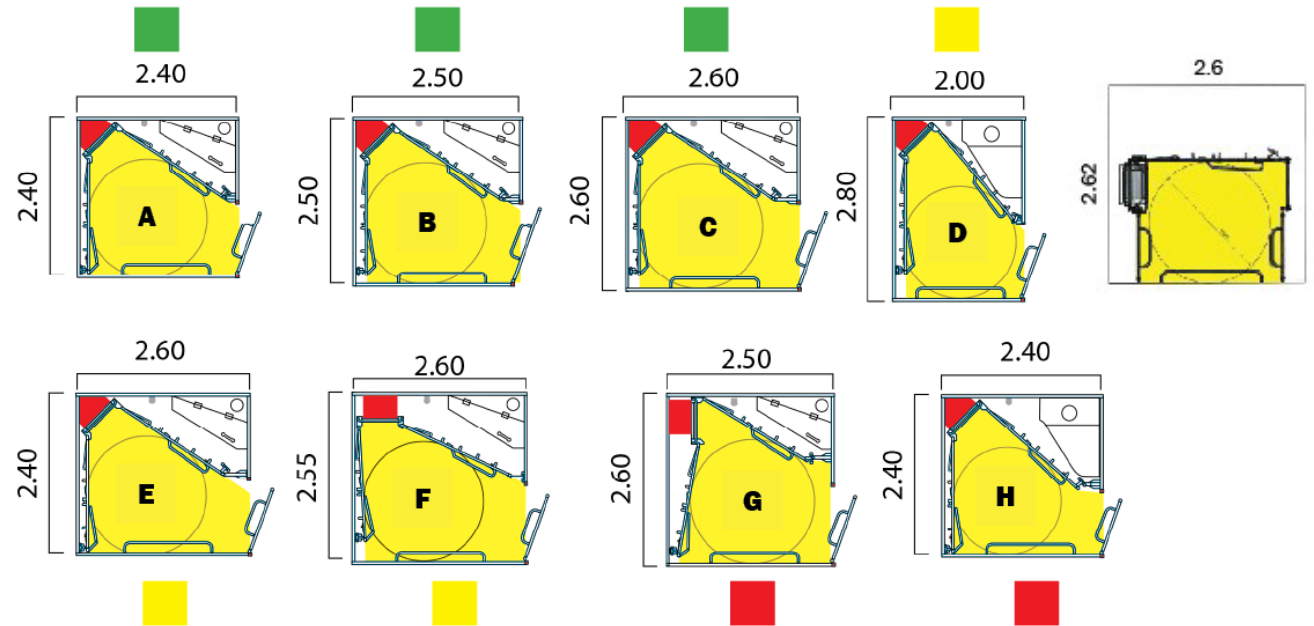

WELSAFE DIMENSIONS

	Total surface, m²	Total available surface, m²	Total available surface, %	Diameter, m
A	5,76	3,90	68%	1,80
B	6,25	4,40	71%	1,85
C	6,76	4,60	68%	1,90
D	5,60	3,65	65%	1,75
E	6,24	4,15	67%	1,80
F	6,63	4,30	65%	1,80
G	6,50	4,15	63%	1,87
H	5,76	3,65	64%	1,65

OPTIMAL USE OF THE FARROWING PEN